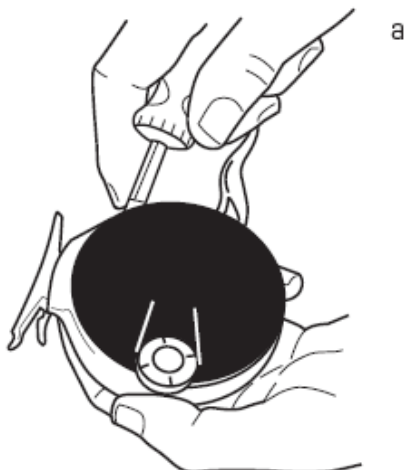

BOLD

3

Mantenimiento del carrete.

Maintenance of reel
/ Entretien du moulinet

Engrase de la zona del planetario.

Lubricate gear area
/ Graisser la zone de l'engrenage épicycloïdal

Engrase de la zona posterior.

Lubricate back area
/ Graissage de la zone arrière

a Remove back cover / Enlever le couvercle arrière

- b Engrasar zona piñón
/ Lubricate pinion
/ Graisser le pignon

- c Engrasar zona palanca
/ Lubricate lever / Graisser la
zone de la manivelle

- d Poner tapa / Replace cover
/ Remettre le couvercle