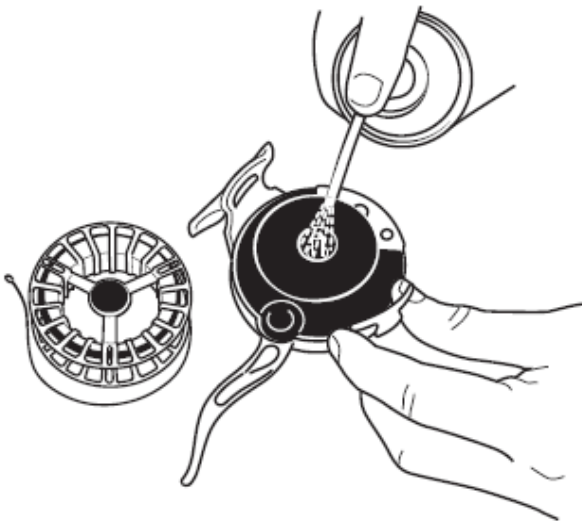

BOLD

3

Mantenimiento del carrete.

Maintenance of reel
/ Entretien du moulinet

Engrase de la zona del planetario.

Lubricate gear area
/ Graisser la zone de l'engrenage épicycloïdal

Engrase de la zona posterior.

Lubricate back area
/ Graissage de la zone arrière

a Remove back cover / Enlever le couvercle arrière

- b Engrasar zona piñón
/ Lubricate pinion
/ Graisser le pignon

- c Engrasar zona palanca
/ Lubricate lever / Graisser la
zone de la manivelle

- d Poner tapa / Replace cover
/ Remettre le couvercle